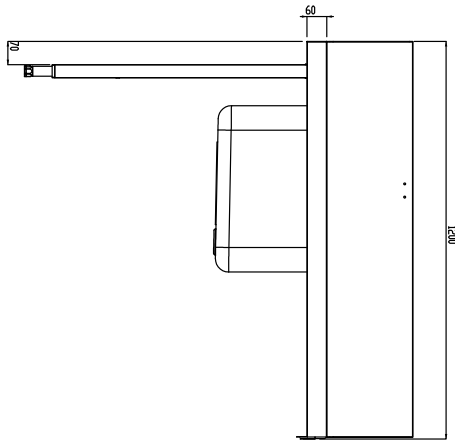

Descrizione

Articolo N°

Costruzione in acciaio inox AISI 304. Paraspruzzi h 300 mm. Dimensione vasca 500x400xh300 mm con tubo troppo pieno, foro di scarico. Gambe tubolari a sezione quadrata 40x40 mm su piedini regolabili. Direzione cestello: da sinistra a destra.

Accessori opzionali

- Coppia di gambe posteriori per scaffale montato a pavimento PNC 855296
- Raschietto a forma di mezzaluna per lo sbarazzo PNC 855297
- - NOT TRANSLATED - PNC 855379
- - NOT TRANSLATED - PNC 855380
- - NOT TRANSLATED - PNC 855381
- Rubinetto con doccia di prelavaggio monoforo (da montare sul piano) PNC 855385
- Rubinetto con doccia di prelavaggio, leva a gomito e canna, monoforo (da montare sul piano) PNC 855386
- - NOT TRANSLATED - PNC 855389
- Ripiano inferiore per tavolo lavaggio, 1200 mm PNC 865352
- Kit per fissaggio a pavimento di 2 gambe quadre composto da 2 piedini con flange e tasselli. PNC 865386
- Tavolo ponte rimovibile, 800 mm PNC 865418
- Tavolo ponte rimovibile con foro, 800 mm PNC 865419
- Scaffale di stoccaggio a parete/a pavimento, 1100 mm PNC 865420

Fronte

Lato

D = Scarico acqua

Alto

Informazioni chiave

 Dimensioni esterne,
 larghezza:

865405 (BHRPTB11L) 1200 mm

 Dimensioni esterne,
 profondità:

755 mm

Dimensioni esterne, altezza:

1170 mm

Peso netto:

22 kg

Dimensioni alzatina, Altezza

260 mm

Dimensioni vasca